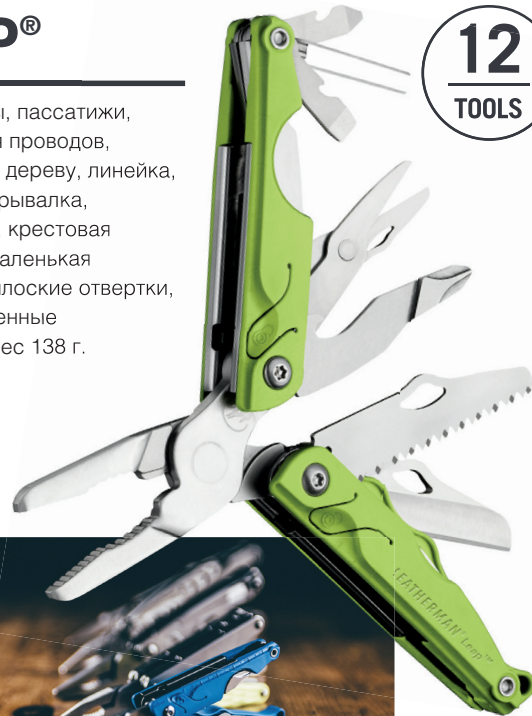

14

TOOLS

FREESTYLE®

Острогубцы, плоскогубцы, кусачки для проволоки, кусачки для жесткого провода, нож из нержавеющей стали 420 HC с комбинированной заточкой. Вес 150 г.

5

TOOLS

SQUIRT® ES4

Пружинные острогубцы, пружинный инструмент для снятия изоляции (20GA, 18GA, 16GA, 14GA, & 12GA), пружинные кусачки для электропровода, нож из нержавеющей стали 420 HC, ножницы, средняя отвертка, отвертка Phillips / плоская, напильник по дереву / металлу, открывалка для бутылок. Вес 56,4 г.

9

TOOLS

LEAP®

Острогубцы, пассатижи, кусачки для проводов, ножовка по дереву, линейка, пинцет, открывалка, нож 420HC, крестовая отвертка, маленькая и средняя плоские отвертки, подпружиненные ножницы. Вес 138 г.

12

TOOLS

SKELETOOL® Damaskus

7
TOOLS

NEW!

Нож прямой из дамасской стали, пассатижи, битодержатель, кусачки, 4 отвертки, открывалка для бутылок, карабин, клипса. Покрытие рукояток - абразивостойкий карбид вольфрама (Tungsten DLC). Вес - 142 г.