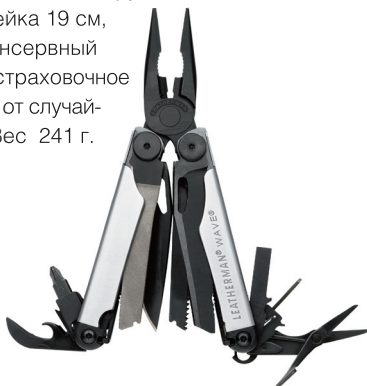

OUTDOOR

CHARGE® +

Нож прямой (сталь 154СМ), нож серрейторный (сталь 420 НС), пила, СМЕННЫЕ пассатижи, СМЕННЫЕ кусачки, острогубцы, плоскогубцы, напильник по дереву и металлу, алмазный напильник, ножницы, консервный нож, линейка 19 см, комплект метрических сменных бит, открывалка для бутылок и банок, режущий крюк, страховочное кольцо. Накладки рукояток - анодированный алюминиевый сплав 6061-Т6. Вес 238 г.

18

TOOLS

NEW!

CHARGE® + TTI

NEW!

WAVE® +

17

TOOLS

NEW!

Нож прямой (сталь 420НС), нож серрейторный (сталь 420 НС), пила, СМЕННЫЕ пассатижи, СМЕННЫЕ кусачки для обычной и твердой проволоки, острогубцы, плоскогубцы, напильник по дереву и металлу, алмазный напильник, инструмент для зачистки проводов, битодержатель, линейка 19 см, средняя отвертка, ножницы, консервный нож, открывалка для бутылок, страховочное кольцо. Все опции фиксируются от случайного закрытия или выпадания. Вес 241 г.