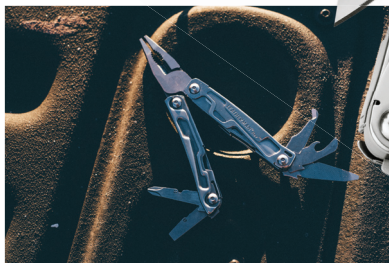

REV®

Нож 420HC, острогубцы, пассатижи, кусачки для проводов, нож для вскрытия упаковки, линейка 3,8см, консервный нож, открывалка для бутылок, напильник по дереву / металлу, отвертка Phillips, средняя отвертка, маленькая отвертка, съемная карманная клипса. Вес 168 г.

14

TOOLS